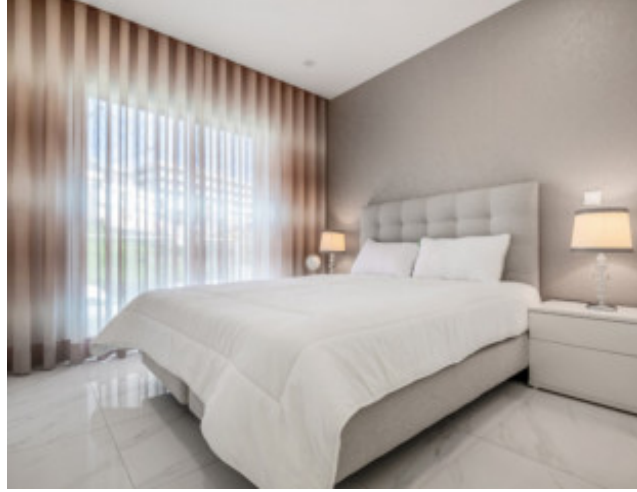

Property Description

Telephone: +351 213 471 603
Email: info@portugalhomes.com

Praça da Alegria 1, 3rd Floor, 1250-004 Lisboa, Portugal Licence AMI - 14414 | APEMIP 5940